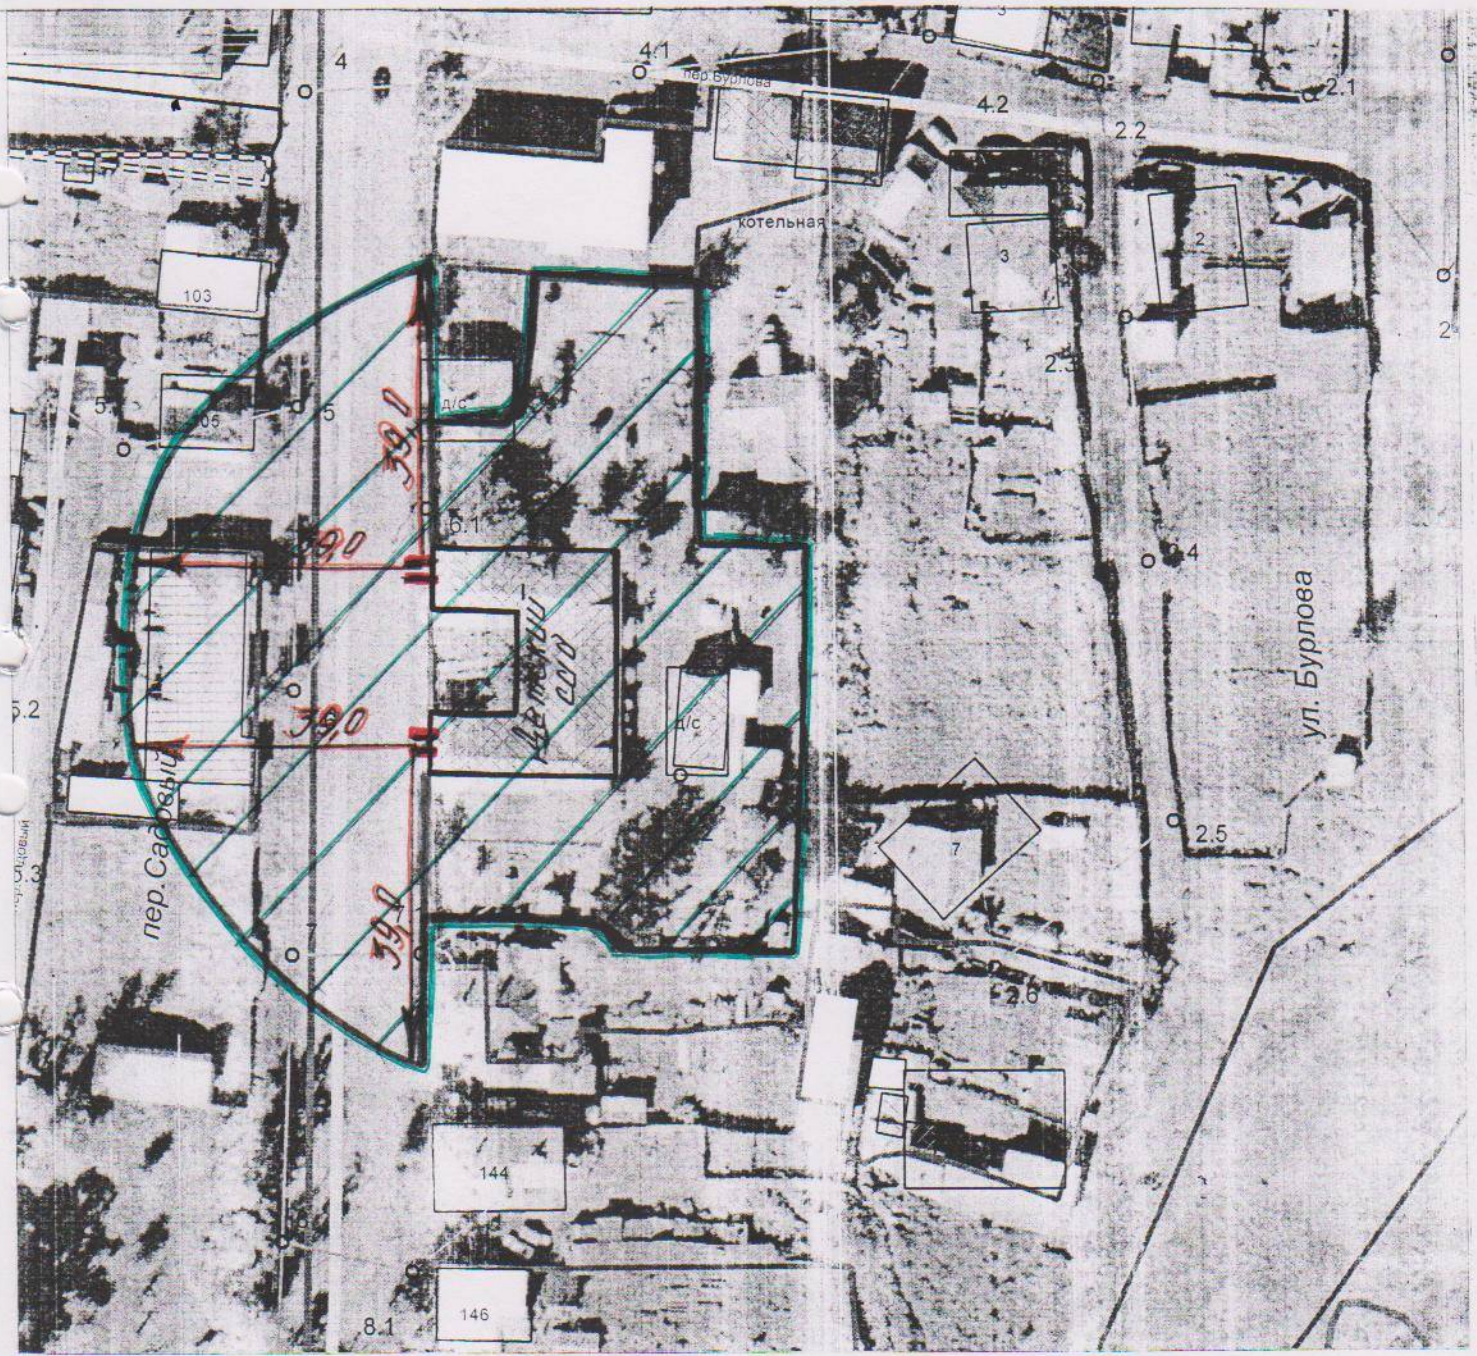

Схема границ прилегающей к муниципальному бюджетному дошкольному образовательному учреждению города Тулуна «Детский сад «Улыбка» территории, на которой не допускается розничная продажа алкогольной продукции
ул. Ленина, 140
М 1:1000

- || - вход для посетителей на обособленную территорию «детской организации»
- 39,0 - от входа для посетителей на обособленную территорию «детской организации»