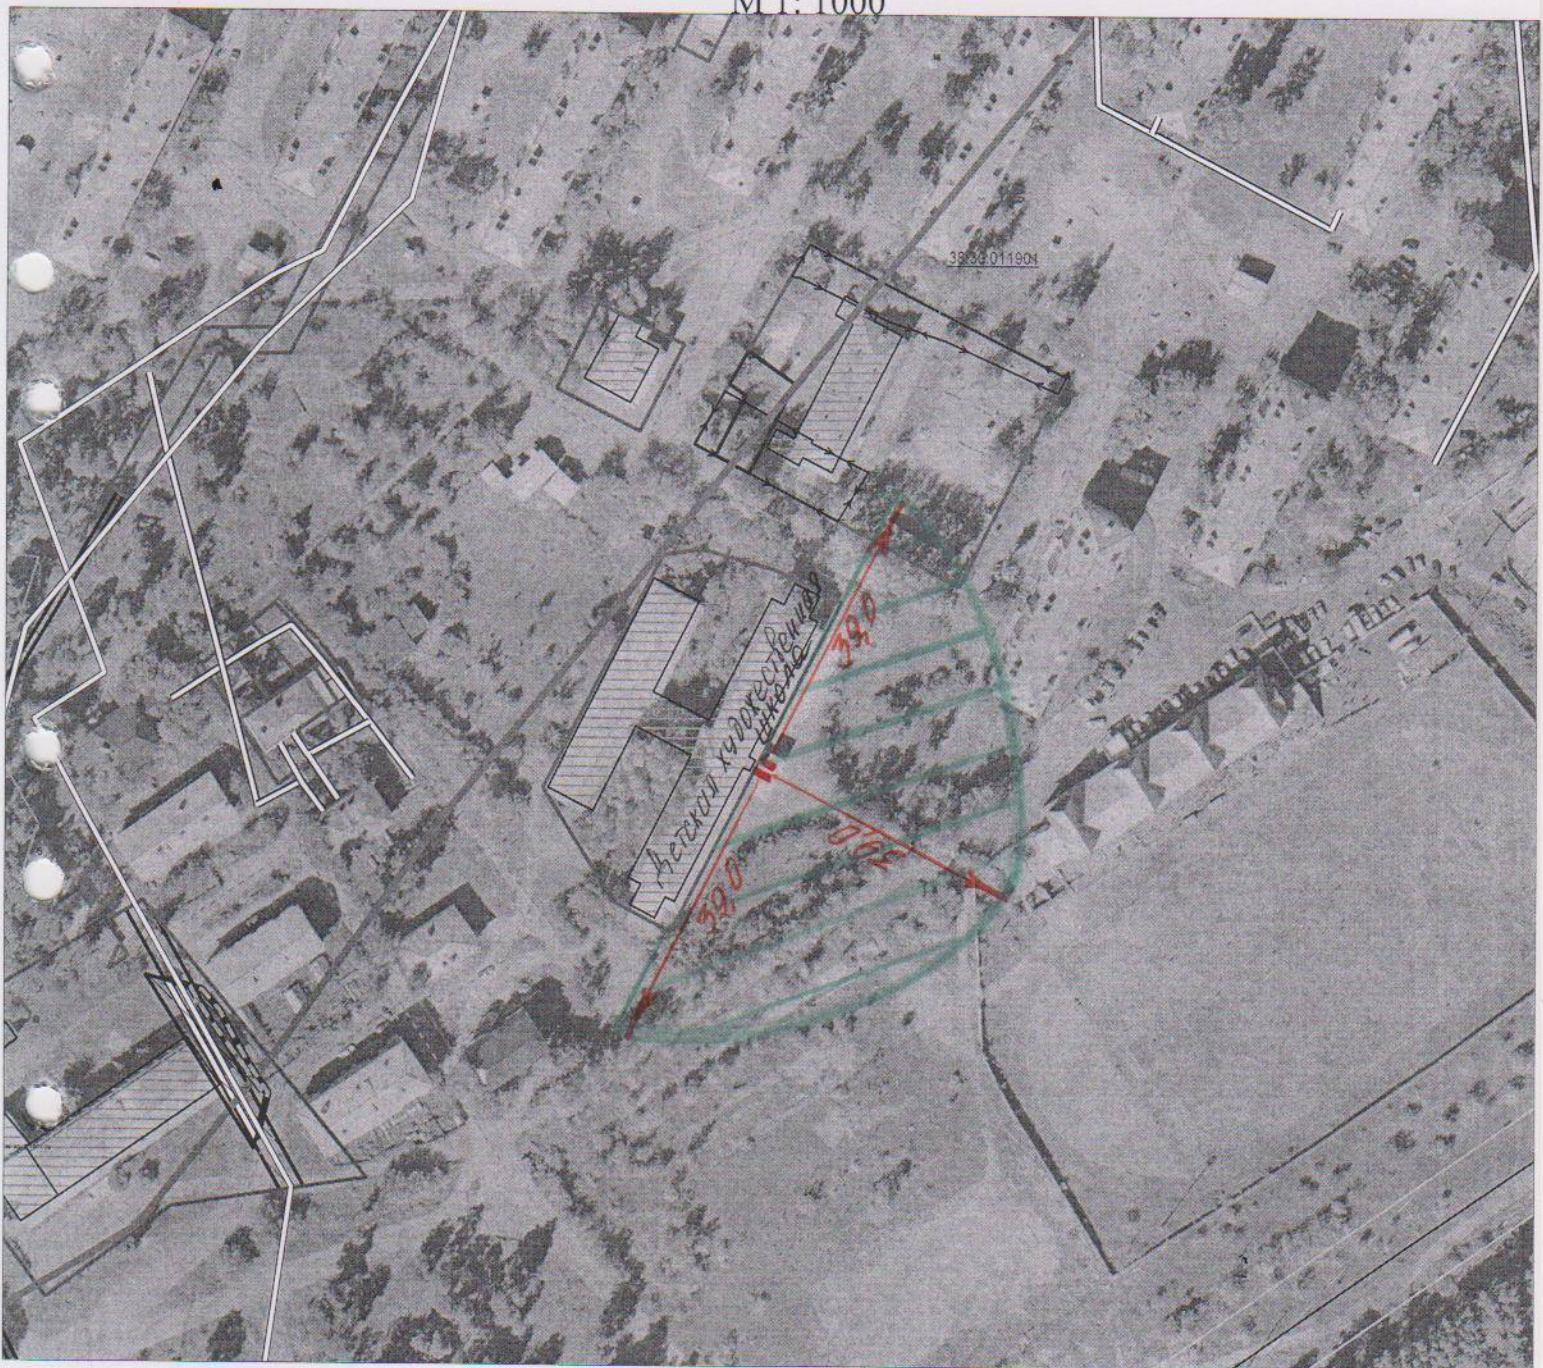

Схема границ прилегающей к муниципальному автономному учреждению
дополнительного образования детей «Детская художественная школа»
территории, на которой не допускается розничная продажа алкогольной
продукции
микрорайон Угольщикова, 43
М 1: 1000

-  - вход для посетителей на обособленную территорию «образовательной организации»
-  - от входа для посетителей на обособленную территорию «образовательной организации»