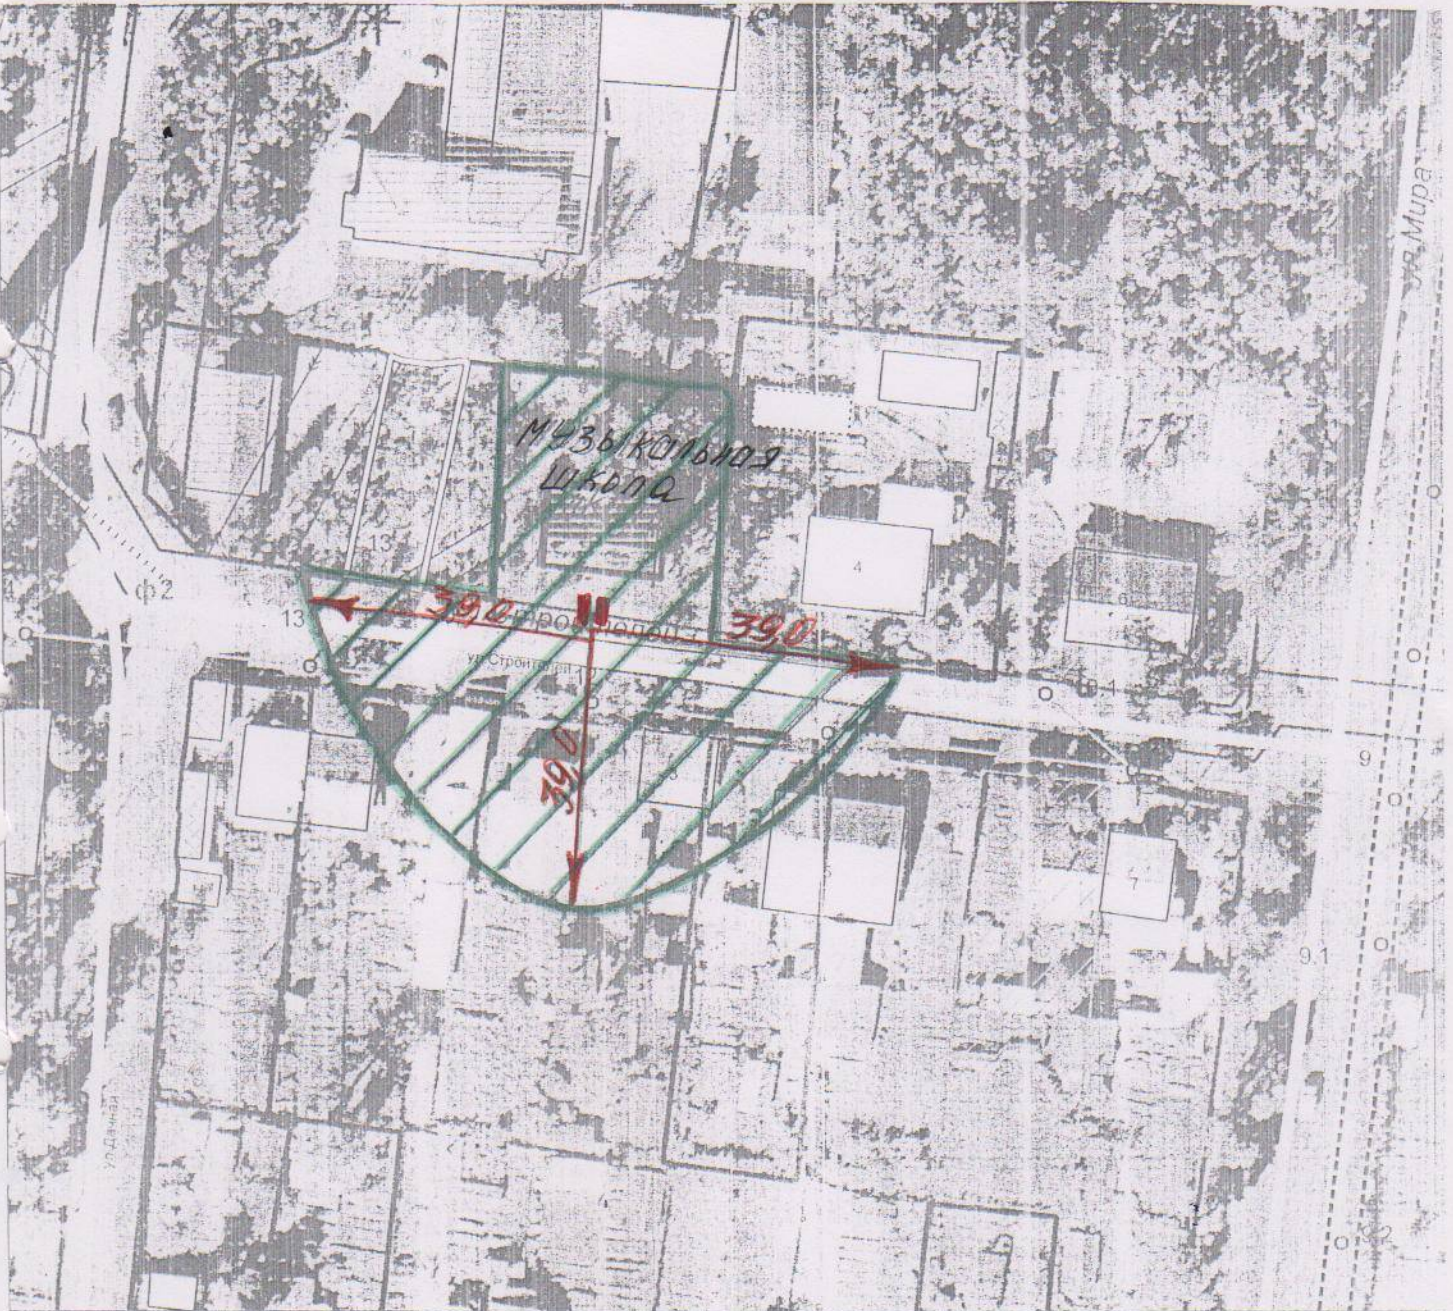

Схема границ прилегающей к муниципальному автономному учреждению
дополнительного образования детей «Детская музыкальная школа»
территории, на которой не допускается розничная продажа алкогольной
продукции
ул. Строителей, 2
М 1: 1000

|| - вход для посетителей на обособленную территорию «образовательной организации»
← 39,0 - от входа для посетителей на обособленную территорию «образовательной организации»