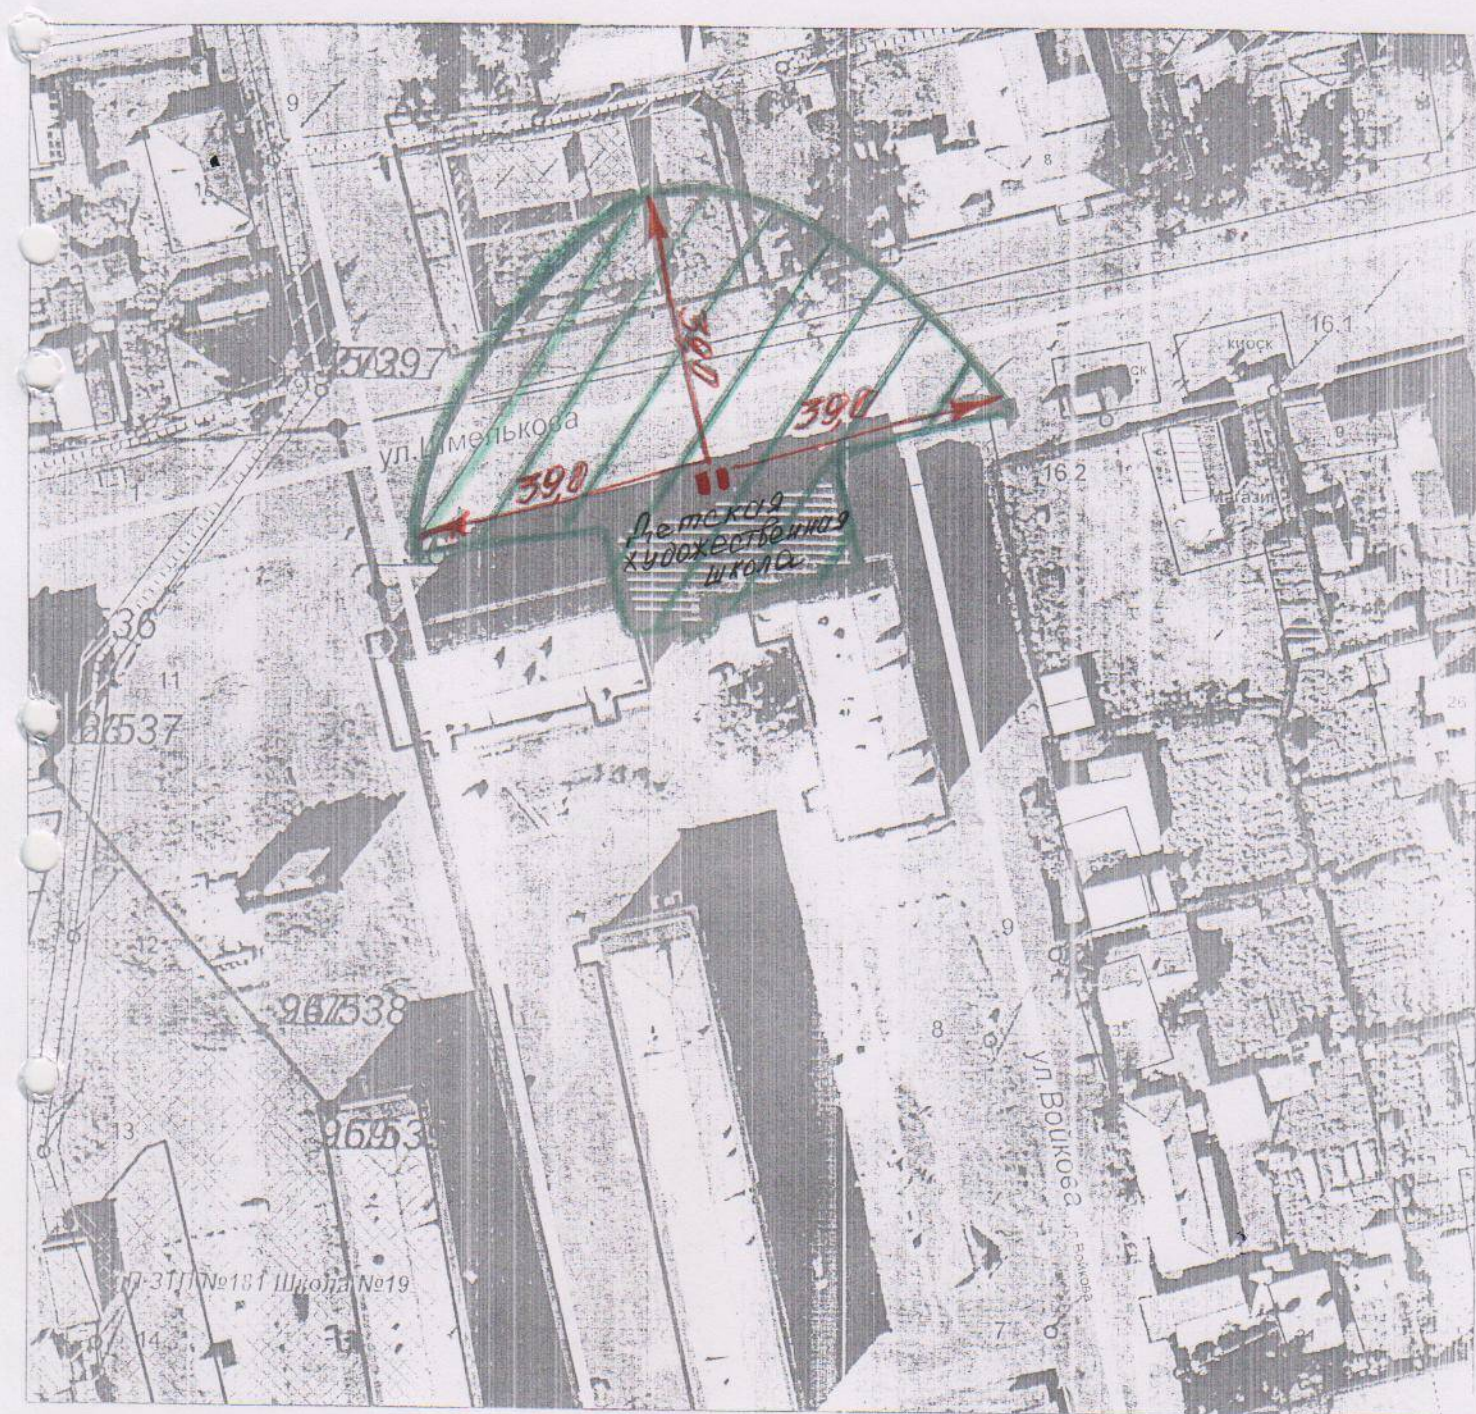

Схема границ прилегающей к муниципальному автономному учреждению
дополнительного образования детей «Детская художественная школа»
территории, на которой не допускается розничная продажа алкогольной
продукции
ул. Шмелькова, 3
М 1: 1000

|| - вход для посетителей на обособленную территорию «образовательной организации»
→ 390 - от входа для посетителей на обособленную территорию «образовательной организации»