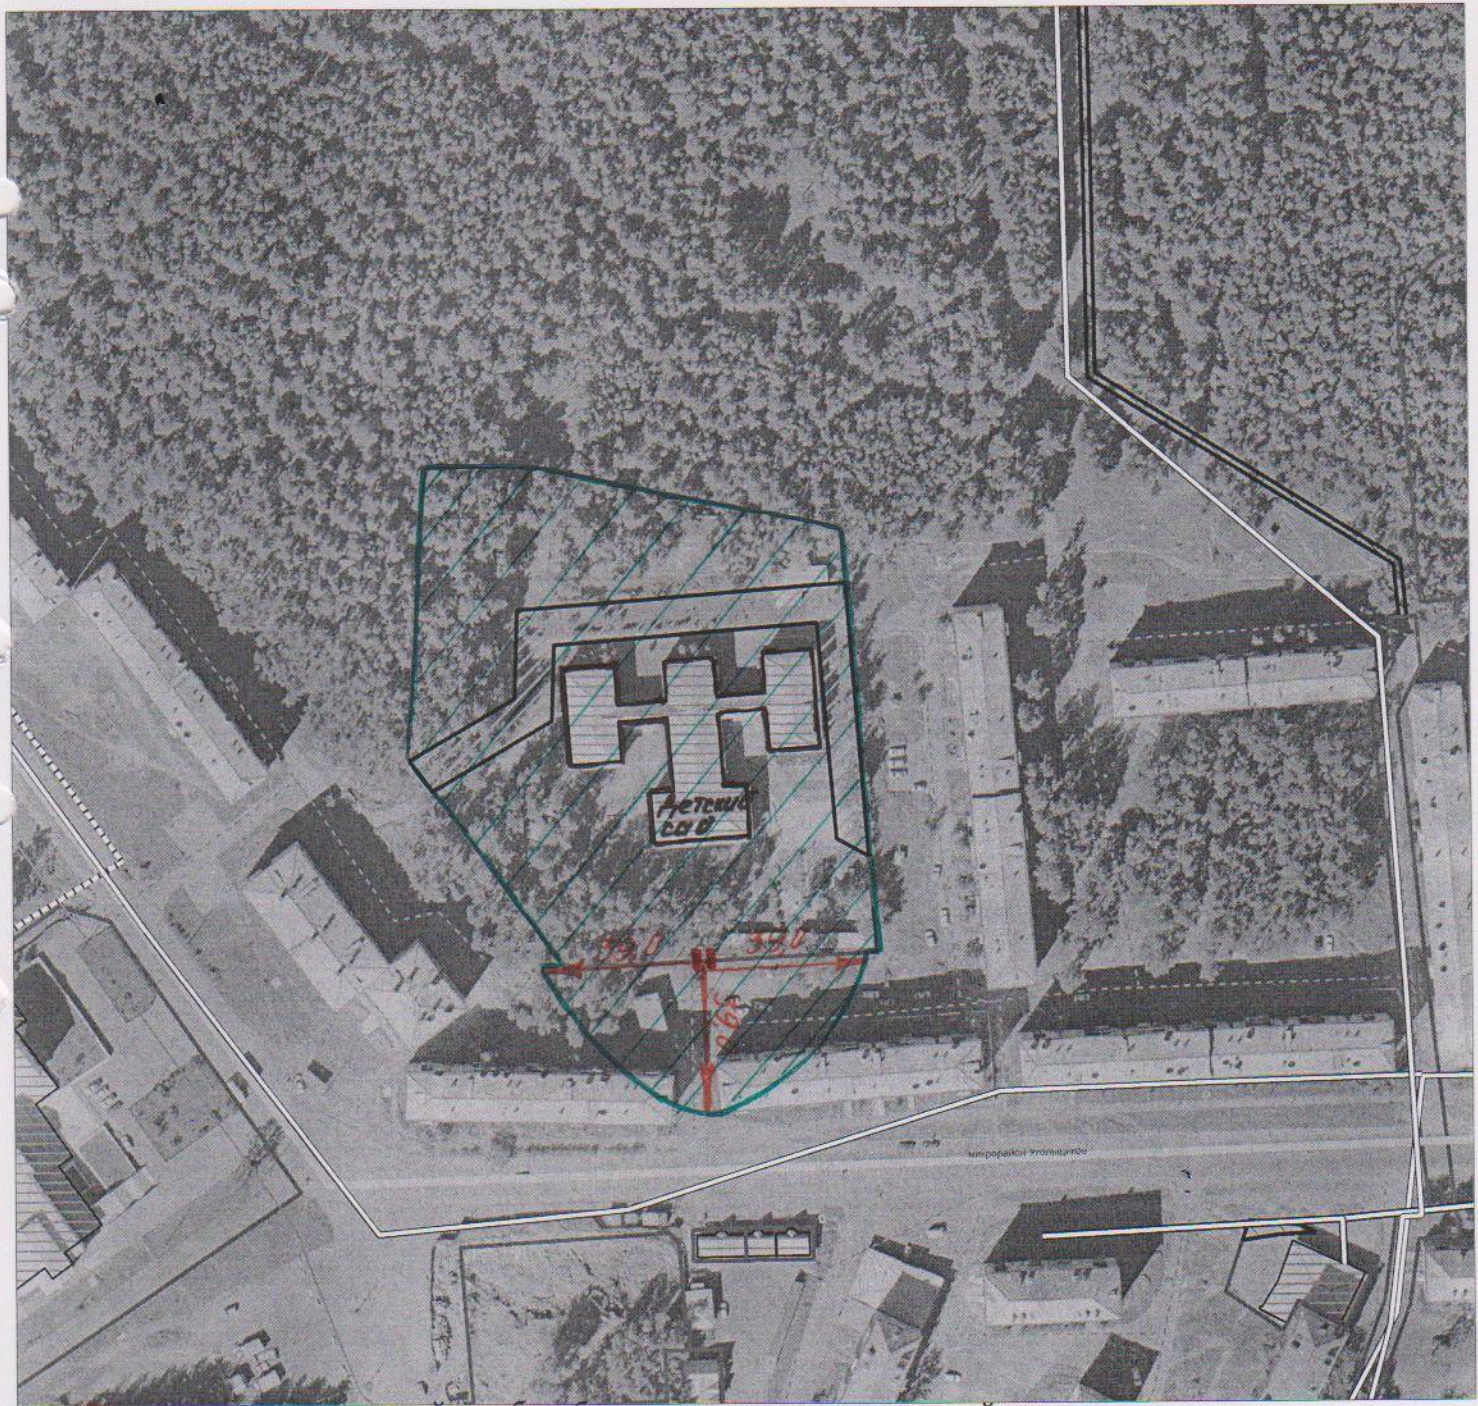

Схема границ прилегающей к муниципальному бюджетному дошкольному образовательному учреждению города Тулуна «Центр развития ребенка-детский сад «Гармония» территории, на которой не допускается розничная продажа алкогольной продукции
Микрорайон «Угольщикова», 33
М 1:2000

|| - вход для посетителей на обособленную территорию «детской организации»
39,0 - от входа для посетителей на обособленную территорию «детской организации»