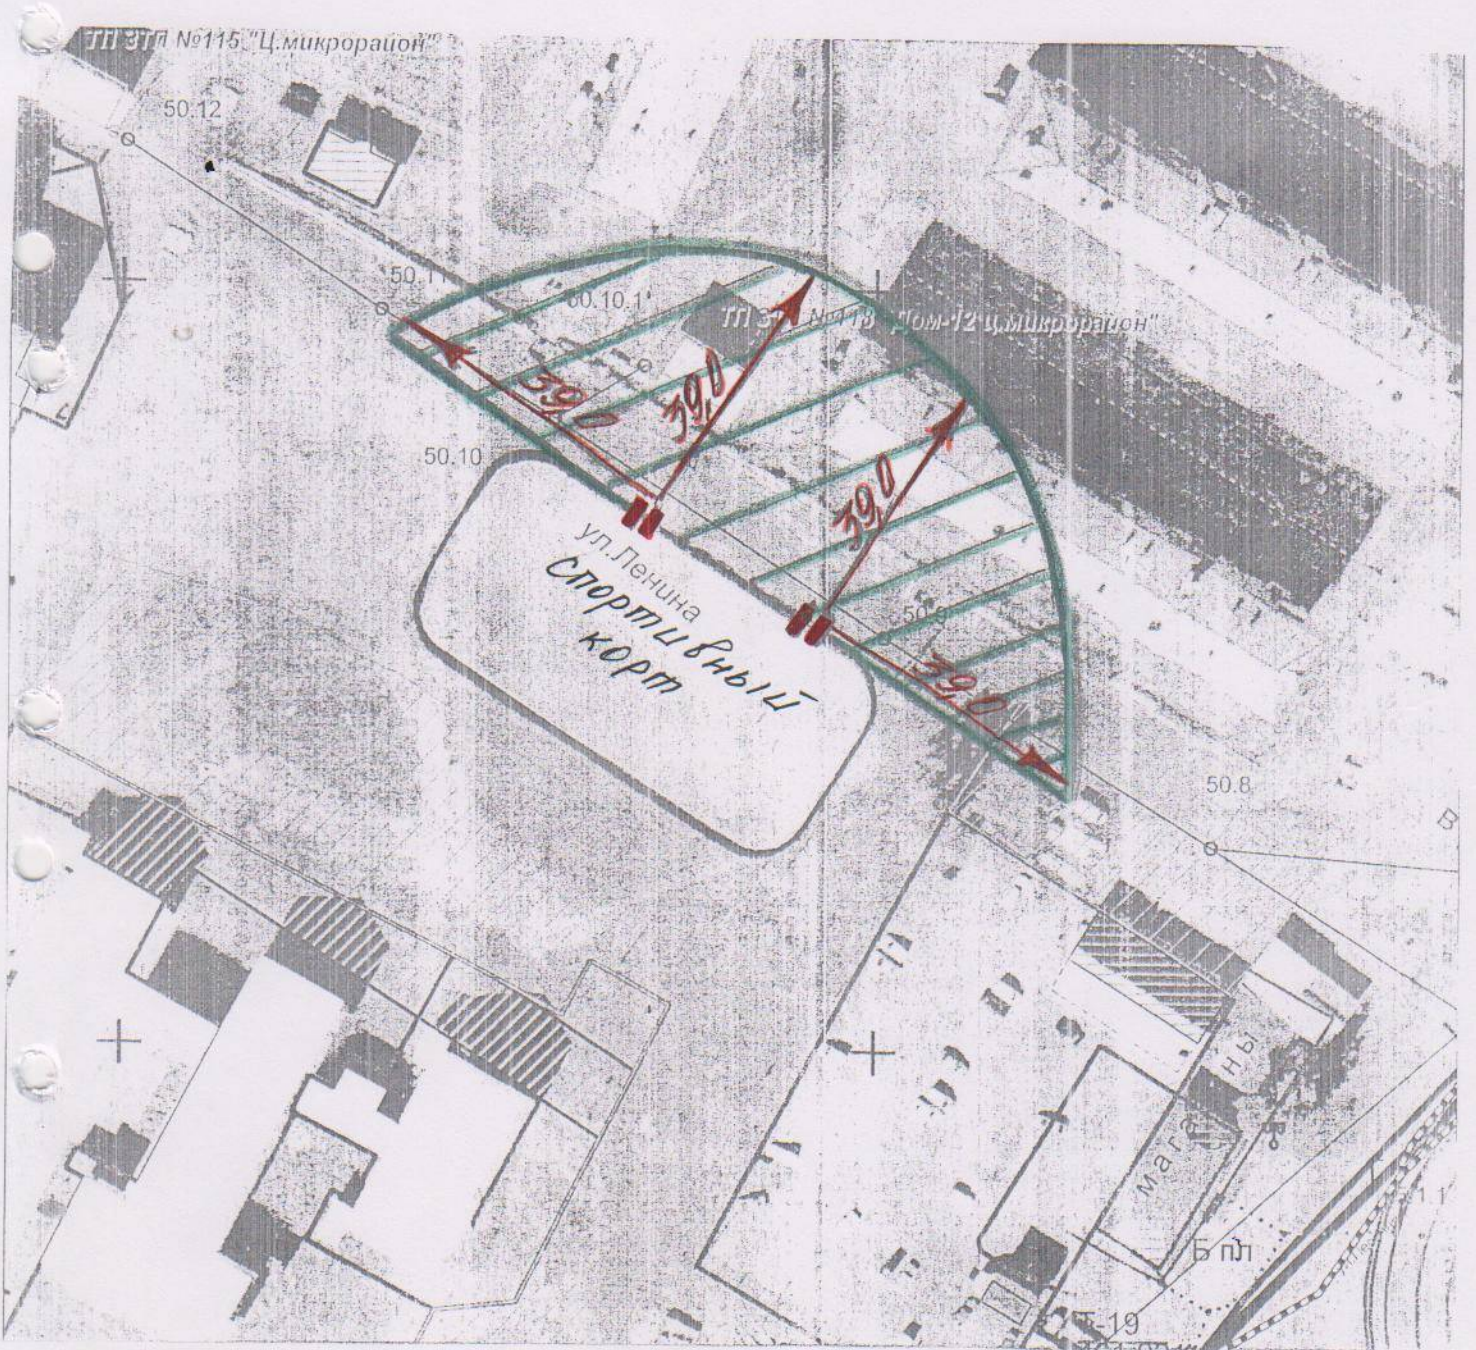

Схема границ прилегающей к спортивному корту муниципального бюджетного образовательного учреждения дополнительного образования детей города Тулуна «Детско-юношеская спортивная школа» территории, на которой не допускается розничная продажа алкогольной продукции  
ул. Ленина, 16 а  
М 1: 1000

- || - вход для посетителей на обособленную территорию «образовательной организации», объекта спорта
- ← 39,0 - от входа для посетителей на обособленную территорию «образовательной организации», объекта спорта