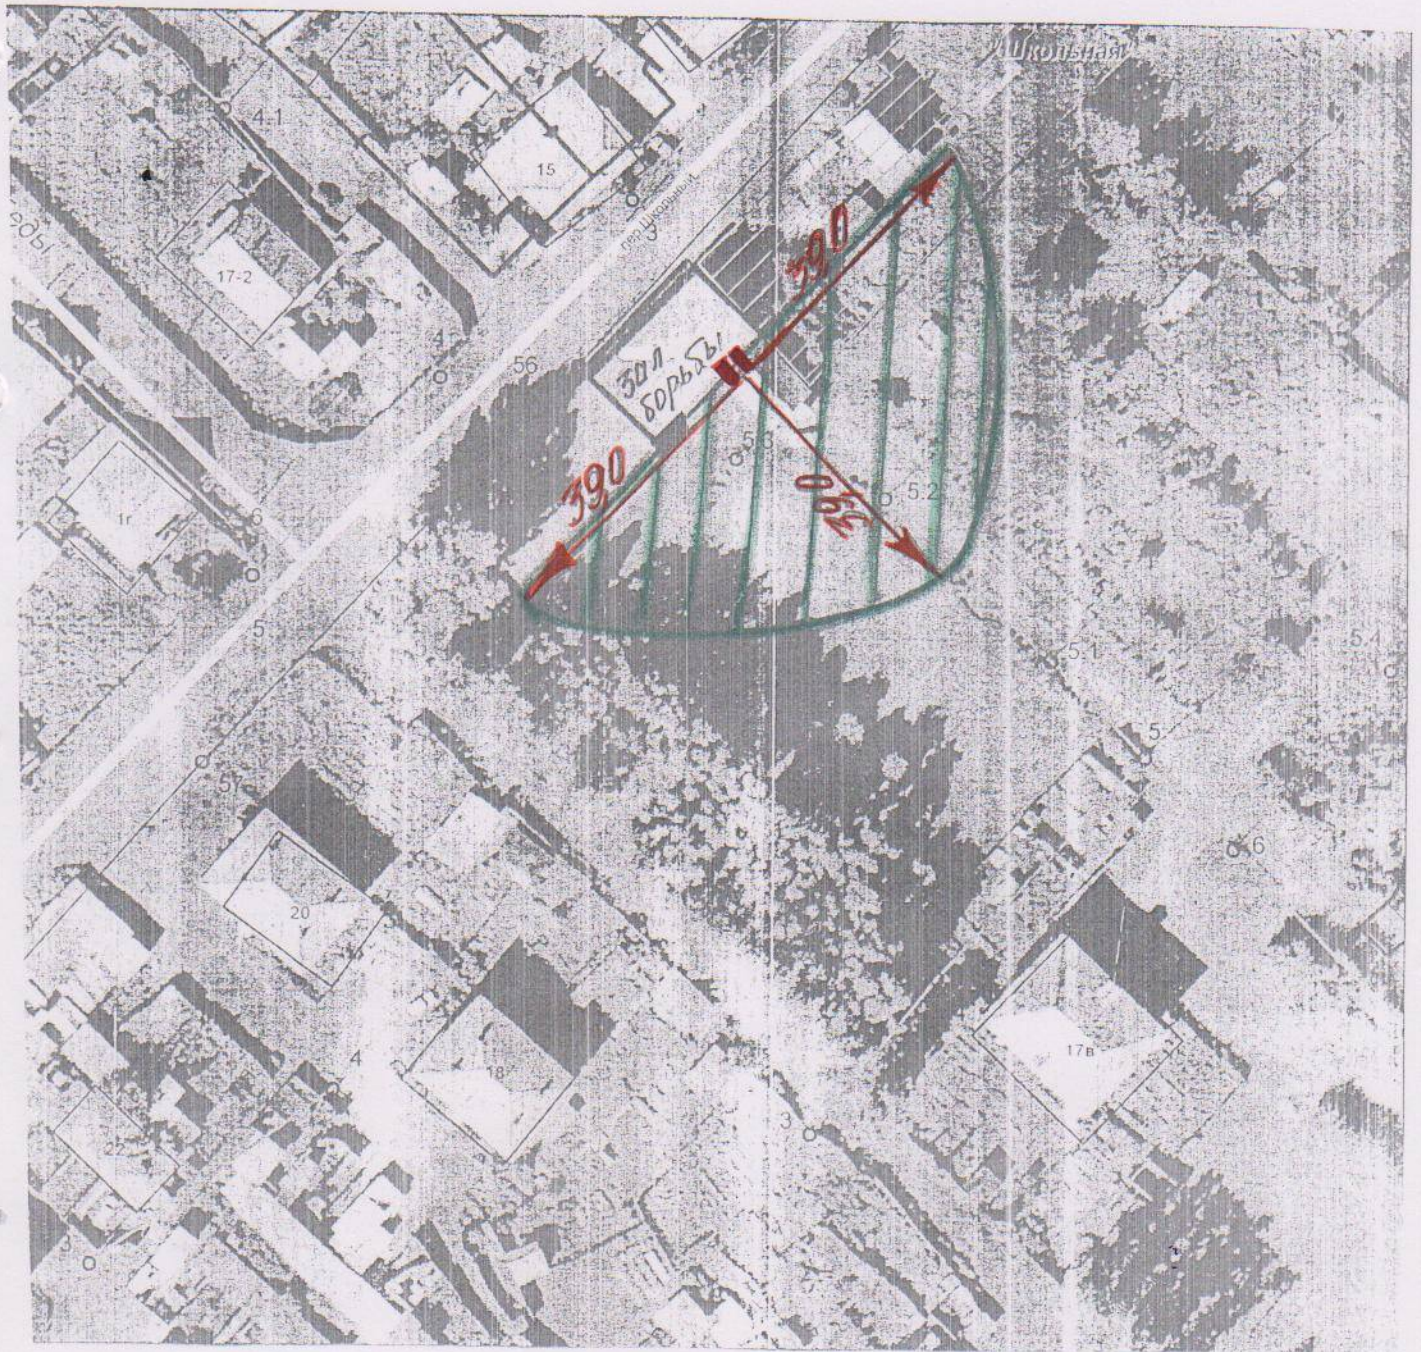

Схема границ прилегающей к залу борьбы муниципального бюджетного образовательного учреждения дополнительного образования детей города Тулуна «Детско-юношеская спортивная школа» территории, на которой не допускается розничная продажа алкогольной продукции

ул. Сигаева, д. 17 б

М 1: 1000

- вход для посетителей на обособленную территорию «образовательной организации», объекта спорта

- от входа для посетителей на обособленную территорию «образовательной организации», объекта спорта