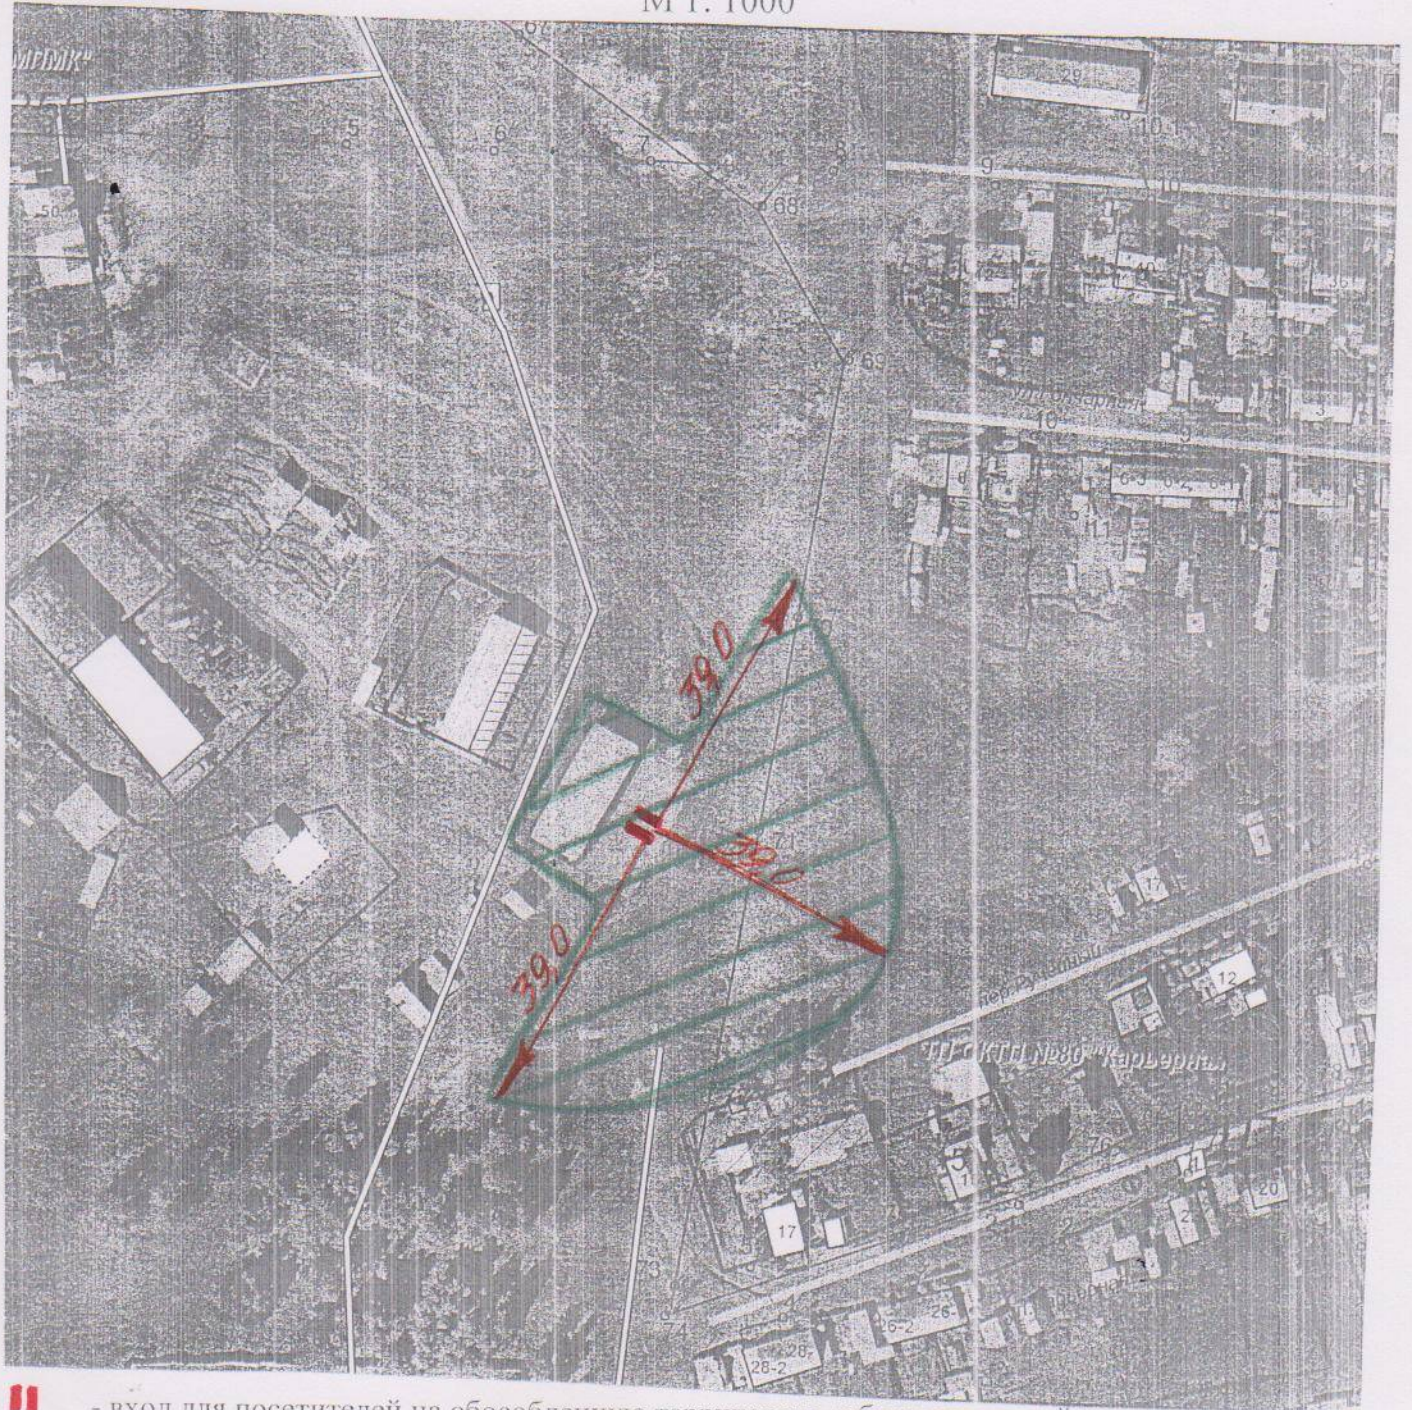

Схема границ прилегающей к лыжной базе муниципального бюджетного образовательного учреждения дополнительного образования детей города Тулуна «Детско-юношеская спортивная школа» территории, на которой не допускается розничная продажа алкогольной продукции

ул. Желгайская, д. 59

М 1: 1000

- || - вход для посетителей на обособленную территорию «образовательной организации», объекта спорта
- ← 39,0 - от входа для посетителей на обособленную территорию «образовательной организации», объекта спорта