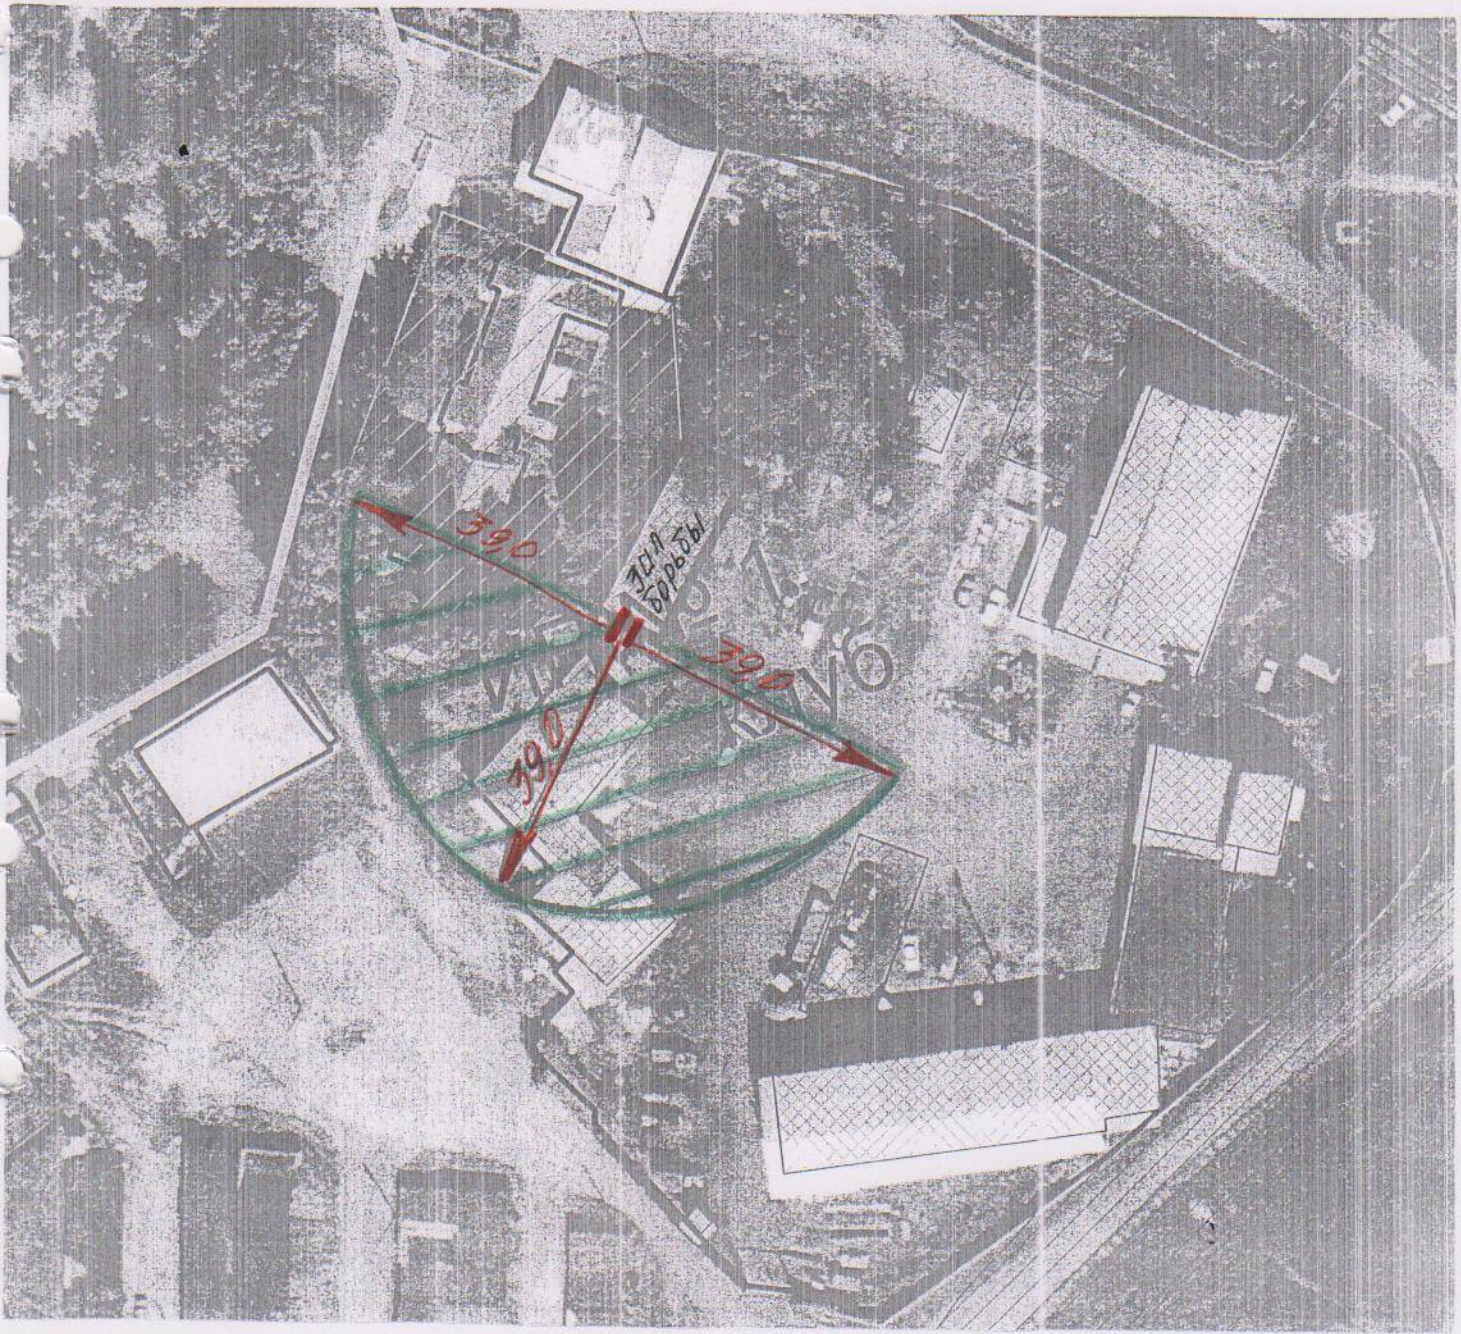

Схема границ прилегающей к залу борьбы муниципального бюджетного образовательного учреждения дополнительного образования детей города Тулуна «Детско-юношеская спортивная школа» территории, на которой не допускается розничная продажа алкогольной продукции
ул. 3 Заречная, д. 4
М 1: 1000

- || - вход для посетителей на обособленную территорию «образовательной организации», объекта спорта
- ← 39,0 - от входа для посетителей на обособленную территорию «образовательной организации», объекта спорта