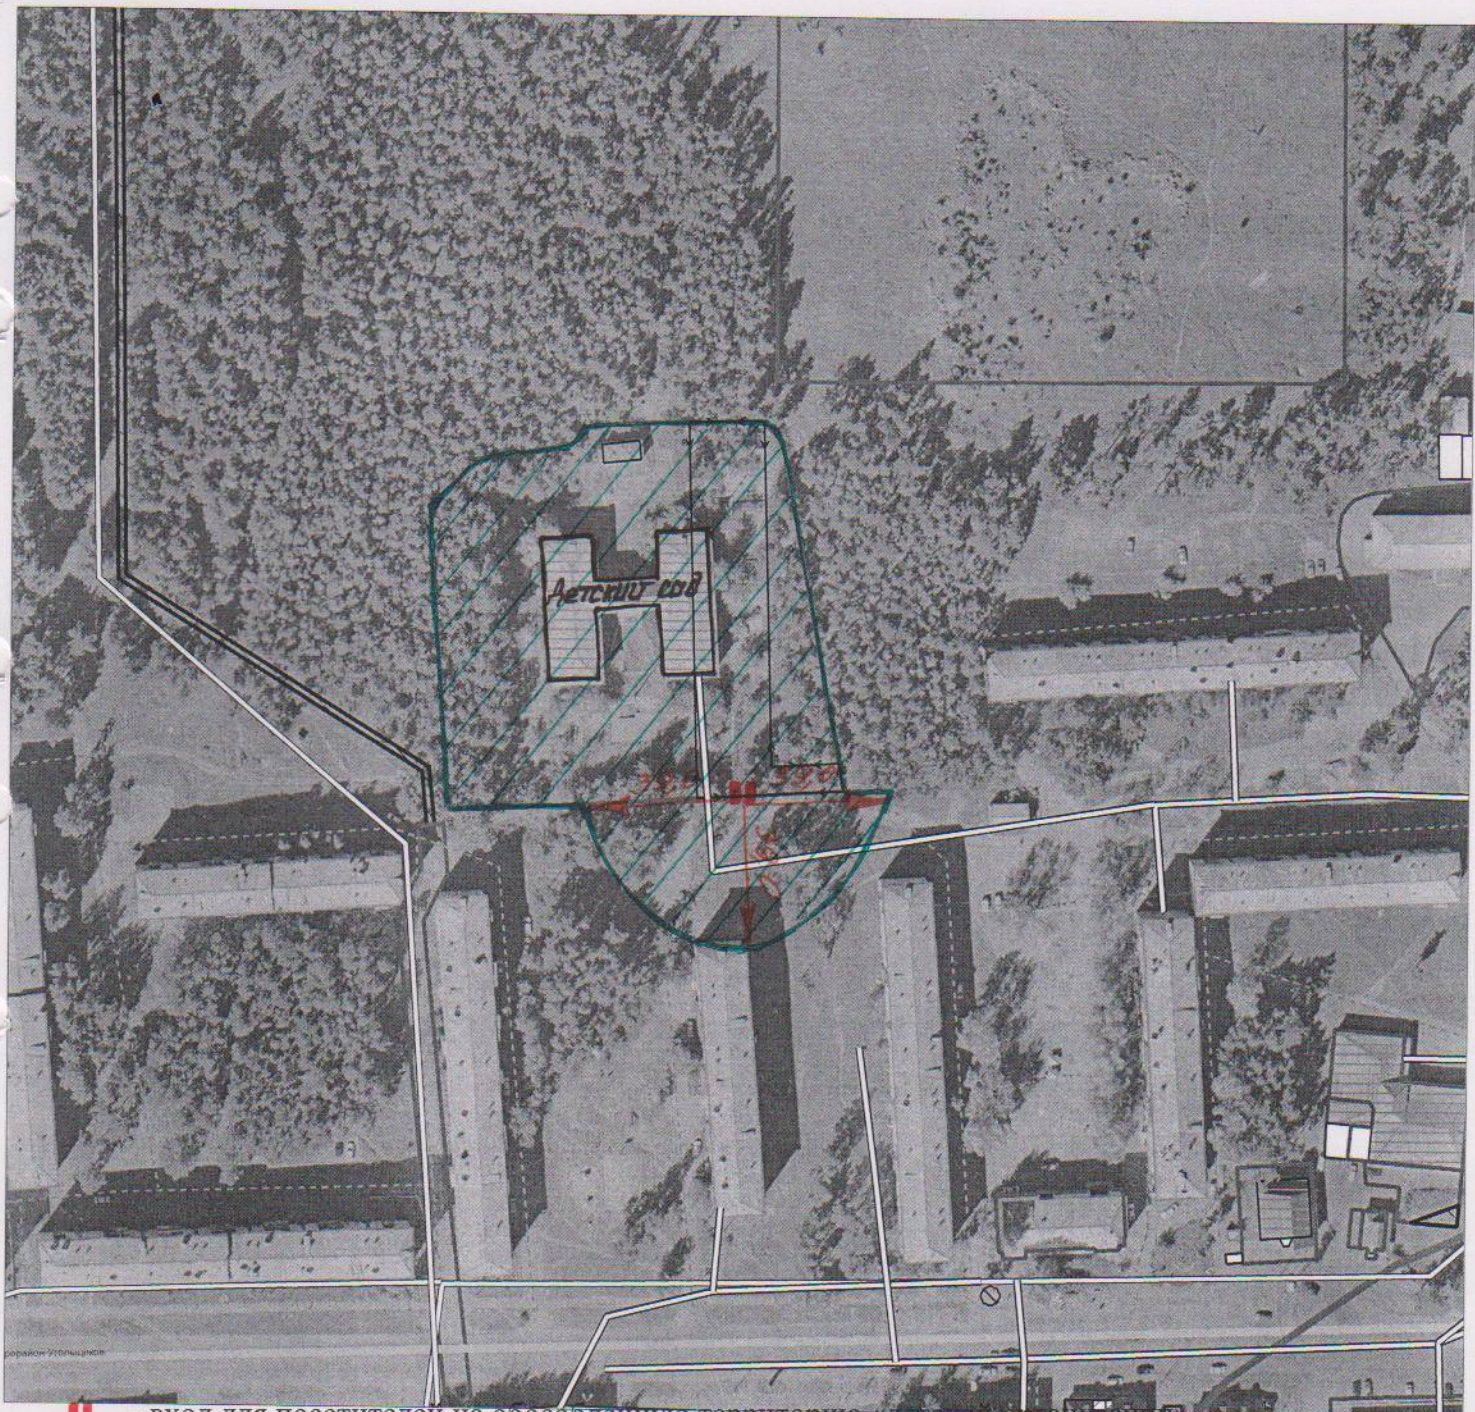

Схема границ прилегающей к муниципальному бюджетному дошкольному образовательному учреждению города Тулуна «Центр развития ребенка-детский сад «Гармония» территории, на которой не допускается розничная продажа алкогольной продукции
Микрорайон «Угольщики», 18
М 1:2000

-  - вход для посетителей на обособленную территорию «детской организации»
-  **39,0** - от входа для посетителей на обособленную территорию «детской организации»