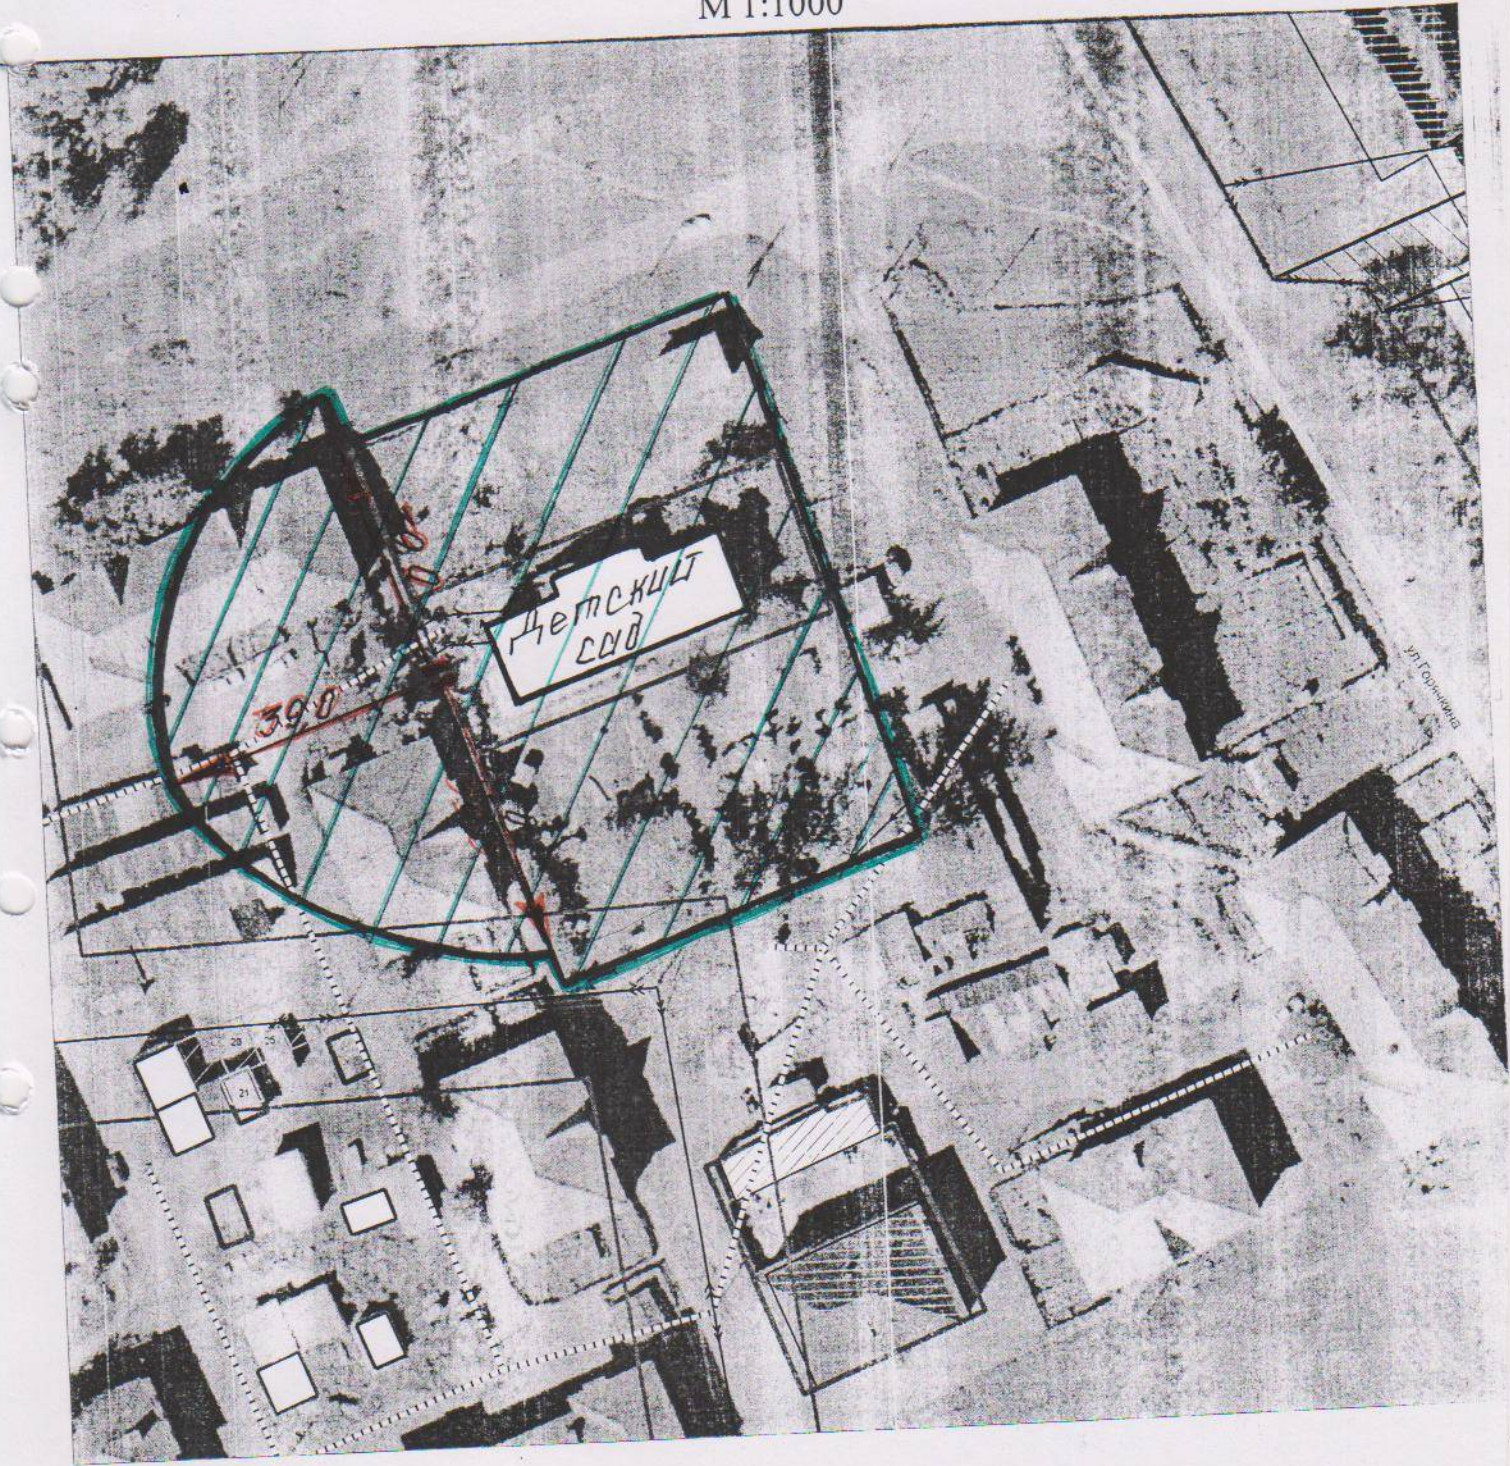

Схема границ прилегающей к муниципальному бюджетному дошкольному образовательному учреждению города Тулуна «Центр развития ребенка-детский сад «Жемчужина» территории, на которой не допускается розничная продажа алкогольной продукции
п. Стекольный, 16
М 1:1000

- || - вход для посетителей на обособленную территорию «детской организации»
- ← 39,0 - от входа для посетителей на обособленную территорию «детской организации»