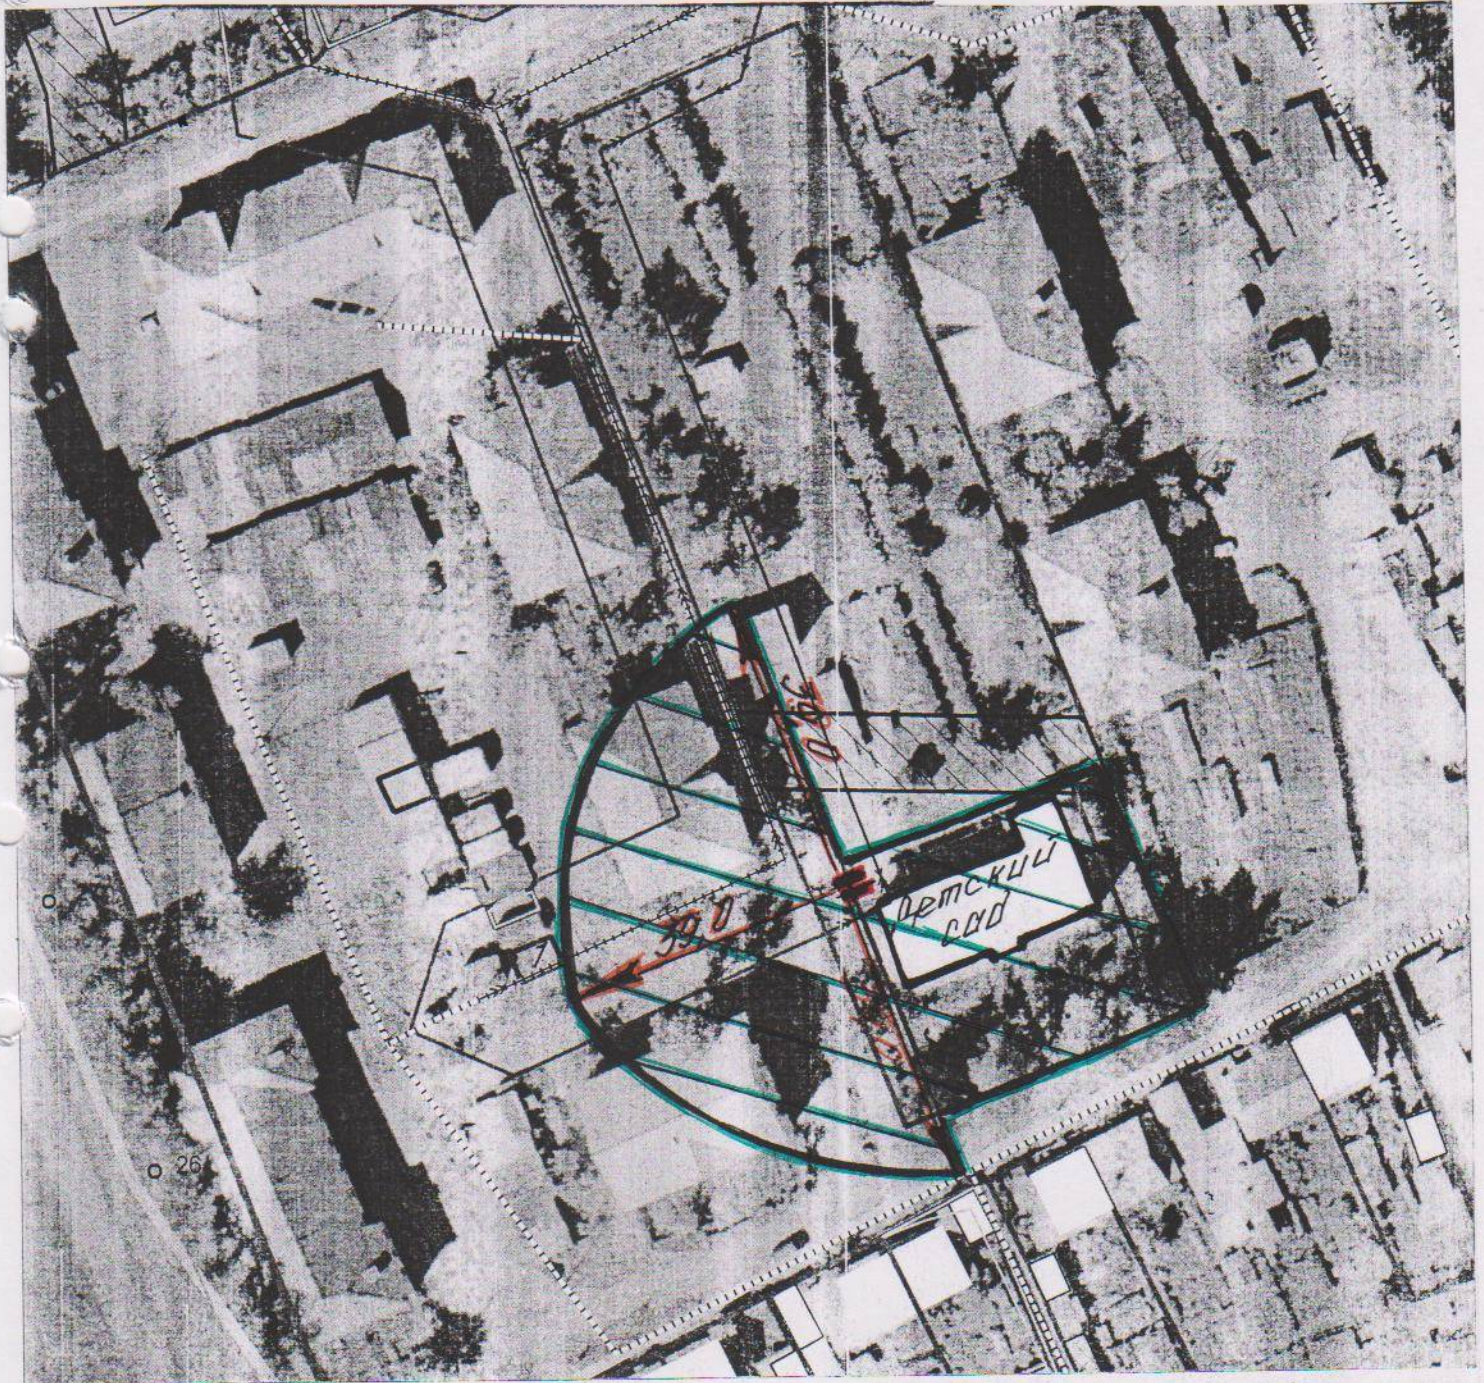

Схема границ прилегающей к муниципальному бюджетному дошкольному образовательному учреждению города Тулуна «Центр развития ребенка-детский сад «Жемчужина» территории, на которой не допускается розничная продажа алкогольной продукции
п. Стекольный, 16 корпус 2
М 1:1000

 - вход для посетителей на обособленную территорию «детской организации»
39.0 - от входа для посетителей на обособленную территорию «детской организации»