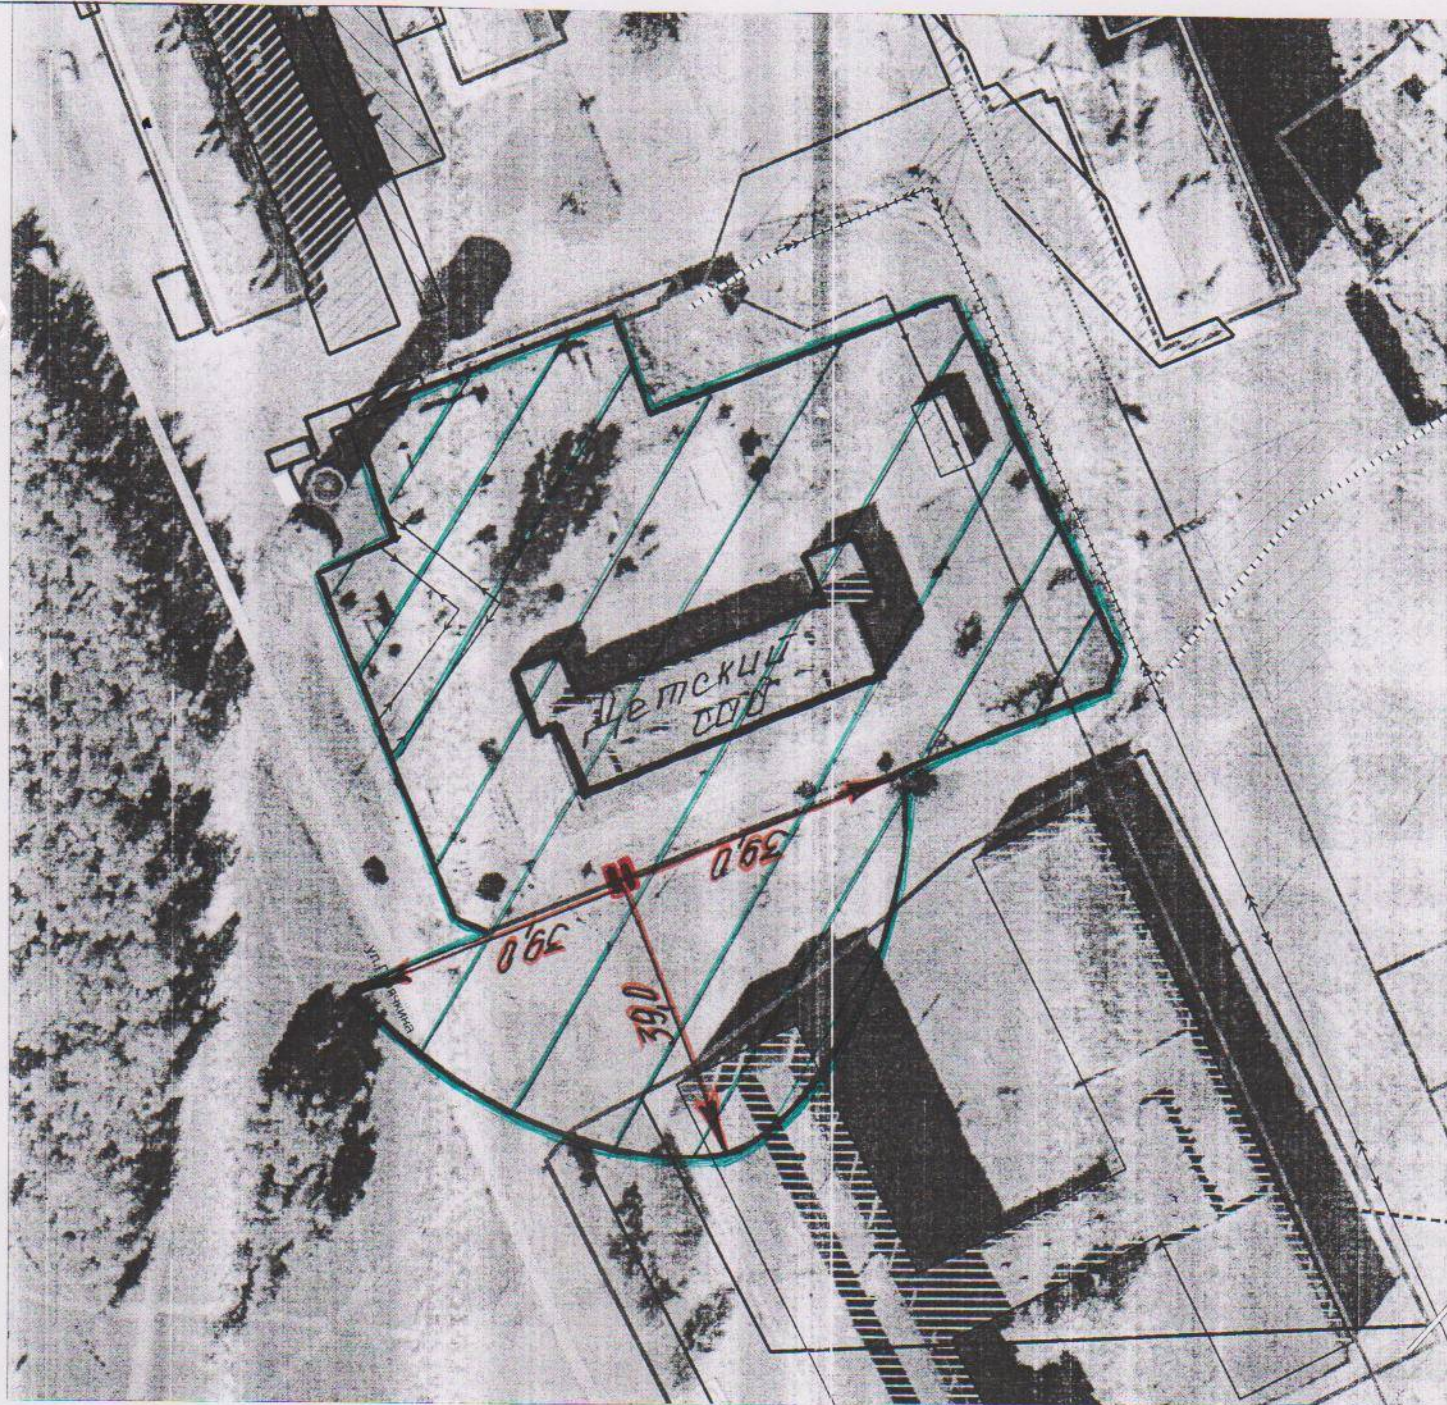

Схема границ прилегающей к муниципальному бюджетному дошкольному образовательному учреждению города Тулуна «Центр развития ребенка-детский сад «Жемчужина» территории, на которой не допускается розничная продажа алкогольной продукции
п. Стекольный, 16 корпус 3
М 1:1000

-  - вход для посетителей на обособленную территорию «детской организации»
-  - от входа для посетителей на обособленную территорию «детской организации»