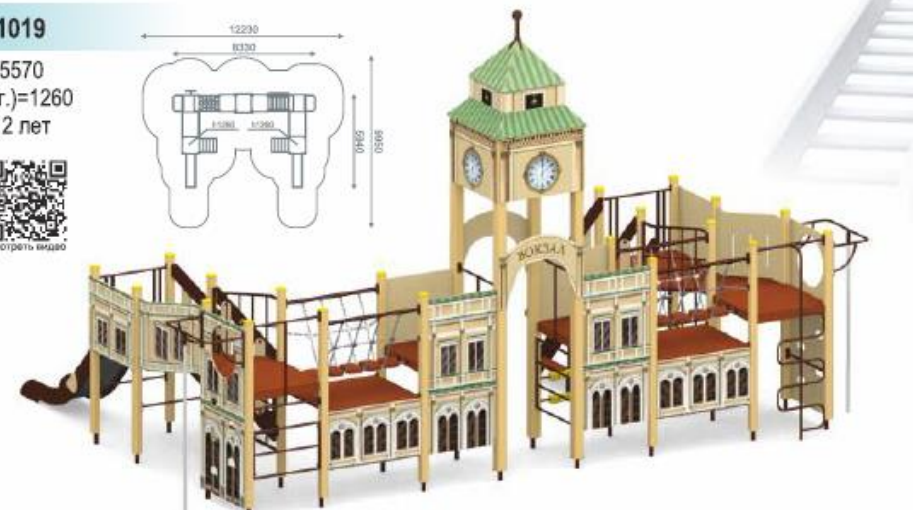

## Спецификация игрового и спортивного оборудования

**Г-1019**

H=5570  
h-(г.)=1260  
7-12 лет

СМОТРЕТЬ ВИДЕО

**МГМ-322**

H=1920  
h-(г.)=760  
3-6 лет

СМОТРЕТЬ ВИДЕО

**T-156**