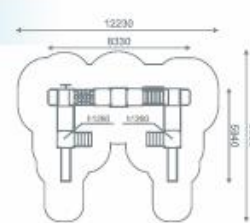

## Спецификация игрового и спортивного оборудования

**Г-1019**

H=5570  
h-(г.)=1260  
7-12 лет

СМОТРЕТЬ ВИДЕО

**МГМ-322**

H=1920  
h-(г.)=760  
3-6 лет

СМОТРЕТЬ ВИДЕО

**T-156**

H=1525

СМОТРЕТЬ ВИДЕО

**T-158**

H=1220

СМОТРЕТЬ ВИДЕО

**T-165**

H=915

**K-16**

H=1530  
3-6 лет

СМОТРЕТЬ ВИДЕО

**K-15/1**

H=790  
7-12 лет

СМОТРЕТЬ ВИДЕО

**T-145/3**

H=2250  
7-14 лет

СМОТРЕТЬ ВИДЕО