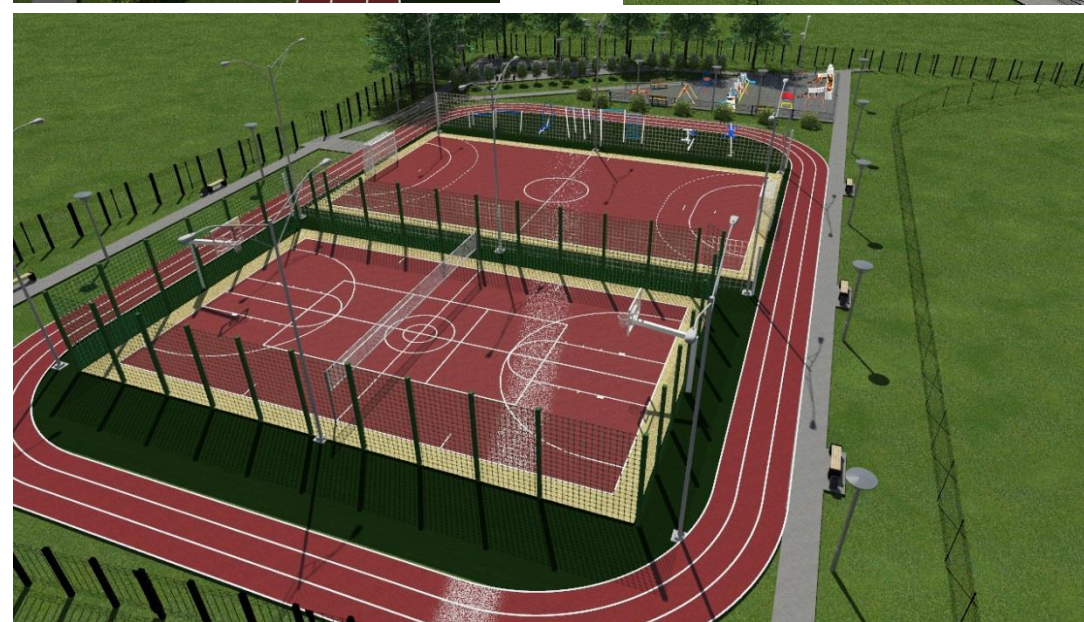

# Благоустройство парка активного отдыха населения по ул. Ломоносова, 24 в г. Тулуне Иркутской области «Локомотив» (Благоустройство парковой зоны на территории школы №19 в г. Тулуне)

## Пояснительная записка к проекту

Проект благоустройства парка активного отдыха населения по ул. Ломоносова, 24 в г. Тулуне Иркутской области «Локомотив», участвовал в рейтинговом голосовании в 2018 году проводимом в рамках национального проекта «Жилье и городская среда». Дизайн проект утвержден распоряжением администрации городского округа от 28.02.2018г. №75.

В состав проекта входит: устройство спортивных полей: футбольного с беговой дорожкой; поля для баскетбола и волейбола.

Обустройство детской площадки в стиле «РЖД»; Обустройство спортивной площадки, оборудованной уличными тренажёрами; Установка малых архитектурных форм;