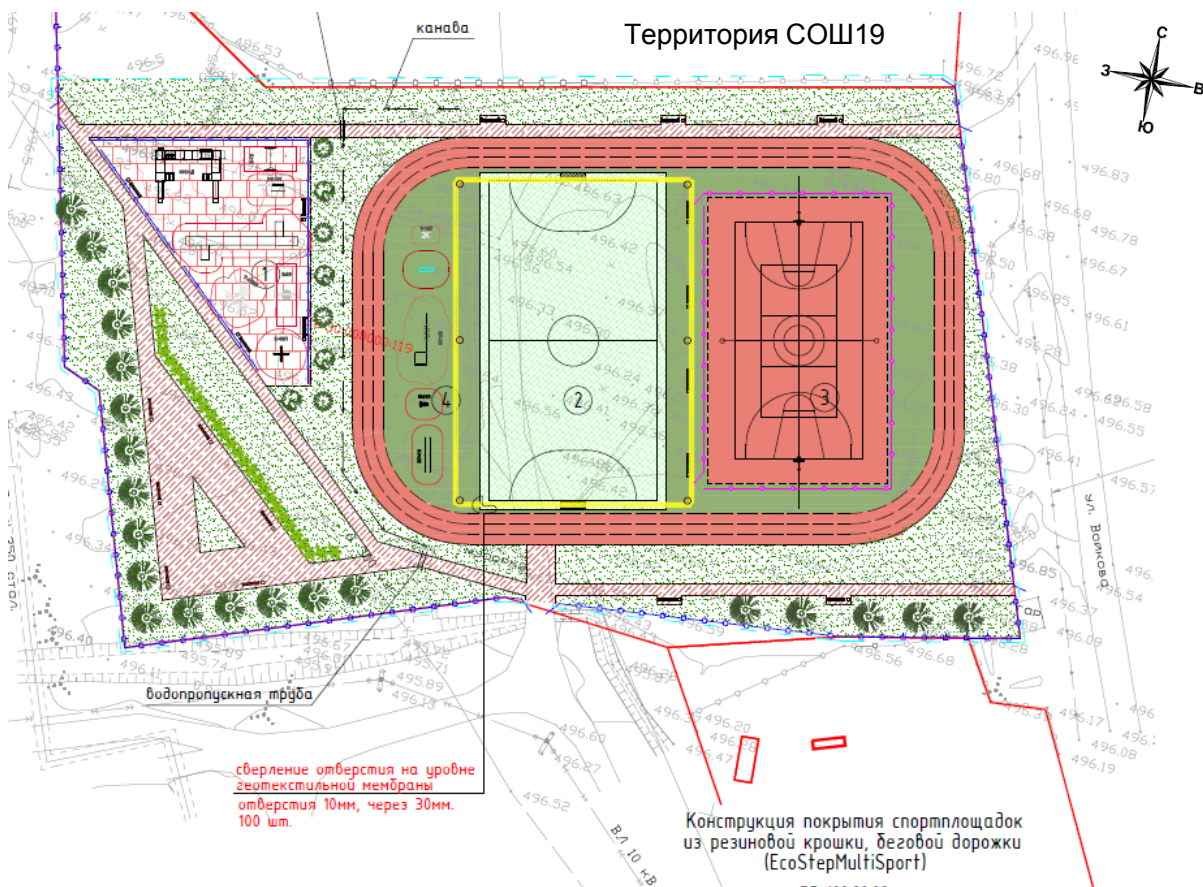

## Пояснительная записка к проекту

Проект благоустройства парка активного отдыха населения по ул. Ломоносова, 24 в г. Тулуне Иркутской области «Локомотив», участвовал в рейтинговом голосовании в 2018 году проводимом в рамках национального проекта «Жилье и городская среда». Дизайн проект утвержден распоряжением администрации городского округа от 28.02.2018г. №75.

В состав проекта входит: устройство спортивных полей: футбольного с беговой дорожкой; поля для баскетбола и волейбола.

Обустройство детской площадки в стиле «РЖД»; Обустройство спортивной площадки, оборудованной уличными тренажёрами; Установка малых архитектурных форм;